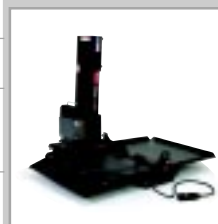

OPTIONS

- Siège Deluxe à dossier médium
- Siège Deluxe à dossier haut & appui-tête
- Siège contour à dossier médium/haut à surface solide
- Ceinture
- Support à verre
- Housse
- Panier arrière
- Support à oxygène
- Support à cannes/ béquilles
- Support à marchette
- Appuis-jambes/pieds escamotables
- Support de contrôle escamotable
- Drapeau

Les informations contenues dans cette brochure sont exactes au moment de sa publication. Nous nous réservons le droit de faire des changements sans préavis. L'autonomie et la vitesse varient selon le poids de l'utilisateur, le terrain, la charge et la condition des batteries ainsi que la pression des pneus. Étant donné, les variantes acceptables et l'amélioration des procédures de fabrication, les mesures de la longueur, la largeur, le rayon de giration et du dégagement au sol peuvent varier de +/- 3%.

Pride SilverStar Lifts ★

- Plateforme complète
- Levier avec courroies
- Backpacker